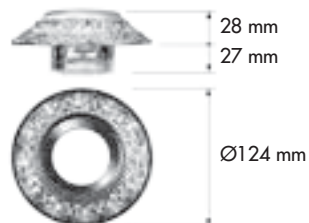

DIMENSIONS
РАЗМЕРЫ
DIMENSIONES

ACCESSORIES
АКСЕССУАРЫ
ACCESORIOS

LED

	FDLED-GU537OR FDLED-GU537AL		230V 7W
	FDLED-GU105		230V 5W GU10
	FDLED-GU535OR FDLED-GU535AL		230V 5W