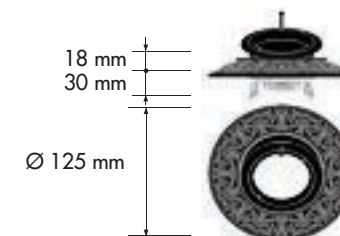

DIMENSIONS
РАЗМЕРЫ
DIMENSIONES

ACCESSORIES
АКСЕССУАРИ
ACCESORIOS

LED

	FDLED-GU535OR FDLED-GU535AL		230V 5W

DICHROIC / HALOGEN

	FDI-GU1050		230V 50W GU10
	FDI-GU5350		12V 50W GU5.3