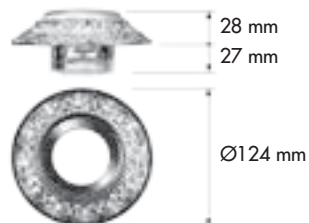

DIMENSIONS
РАЗМЕРЫ
DIMENSIONES