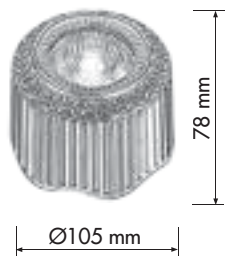

DIMENSIONS
РАЗМЕРЫ
DIMENSIONES