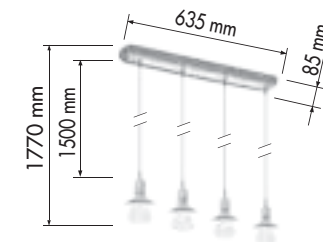

# MILANO IV EXTENSIBLE BASES GLASS COLLECTION

**DIMENSIONS**  
РАЗМЕРЫ  
DIMENSIONES

FD1077SCB

FD1077SOB

FD1077SOP

FD1077SPB

FD1070

**ACCESSORIES**  
АКСЕССУАРИ  
ACCESORIOS