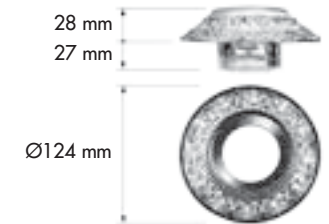

DIMENSIONS
РАЗМЕРЫ
DIMENSIONES