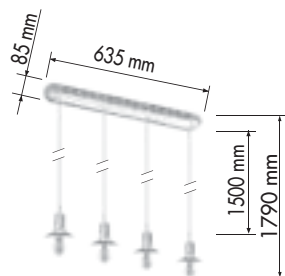

DIMENSIONS
РАЗМЕРЫ
DIMENSIONES

ACCESSORIES
АКСЕССУАРЫ
ACCESORIOS

INCADESCENT

x4	FDRETRO-E2740		230V 40W E27

	IP20	3719 g	1