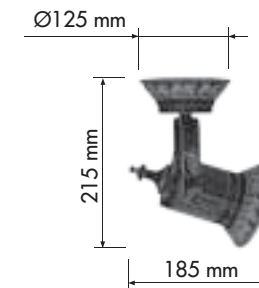

DIMENSIONS
РАЗМЕРЫ
DIMENSIONES