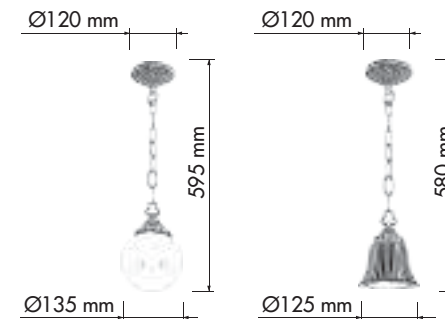

# MESSINA COLLECTION

**DIMENSIONS**  
РАЗМЕРЫ  
DIMENSIONES

**ACCESSORIES**  
АКСЕССУАРЫ  
ACCESORIOS

LED

x3	FDLED-E2740S		230V 4W E27
----	--------------	--	----------------

INCANDESCENT

x3	FDI - E2742		E27 230V MAX. 60W
----	-------------	--	----------------------