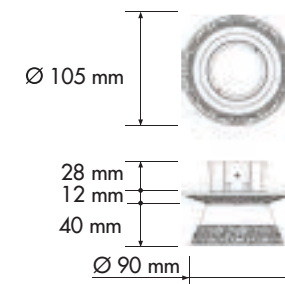

# EMPORIO ROUND II COLLECTION

**DIMENSIONS**  
РАЗМЕРЫ  
DIMENSIONES

**ACCESSORIES**  
АКСЕССУАРЫ  
ACCESORIOS

LED

	FDLED-GU537OR FDLED-GU537AL		230V 7W
	FDLED-GU105		230V 5W GU10
	FDLED-GU535OR FDLED-GU535AL		230V 5W