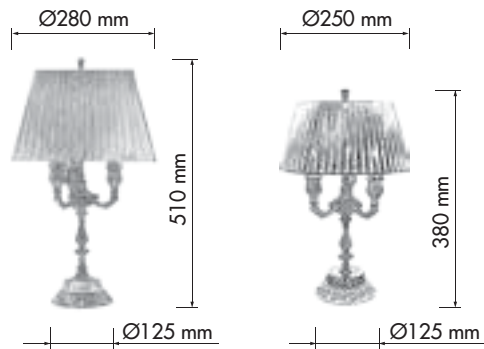

DIMENSIONS
РАЗМЕРЫ
DIMENSIONES

ACCESSORIES
АКСЕССУАРЫ
ACCESORIOS

LED

x3	FDLED-E1440S		230V 4W E14
x3	FDLED-E144GZ		230V 4W E14

INCANDESCENT

x3	FDI-FLAMA40		230V max. 60W E14

CE	IP20	1860 g FD1124	2000 g FD1126		0.5
1