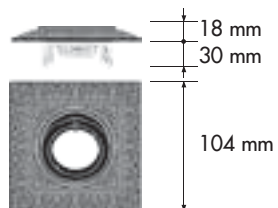

DIMENSIONS
РАЗМЕРЫ
DIMENSIONES