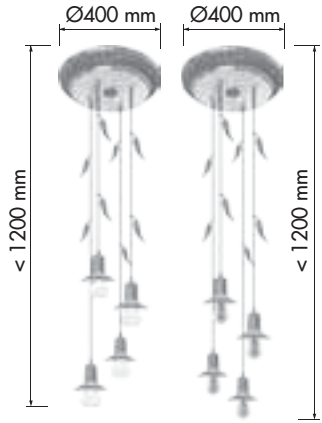

DIMENSIONS
РАЗМЕРЫ
DIMENSIONES