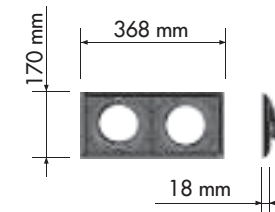

# EMPORIO MODULAR II COLLECTION

**DIMENSIONS**  
РАЗМЕРЫ  
DIMENSIONES

**ACCESSORIES**  
АКСЕССУАРИ  
ACCESORIOS

HALOGEN

x2	FDI-QR111GX53	III	QR111 12V 50W GX53
----	---------------	-----	--------------------------