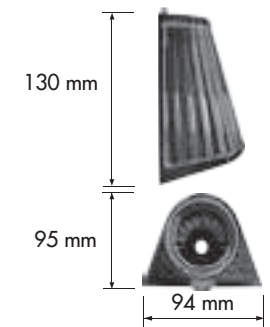

DIMENSIONS РАЗМЕРЫ DIMENSIONES

ACCESSORIES АКСЕССУАРИ ACCESORIOS

LED

	FDLED-GU105		230V 5W GU10

DICHROIC / HALOGEN

	FDI-GU1050		230V 50W GU10

	IP20			

FD-01TOOL