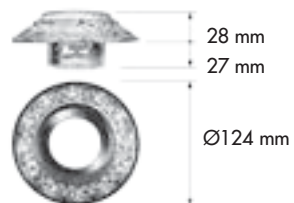

DIMENSIONS
РАЗМЕРЫ
DIMENSIONES

CORDOBA COLLECTION

FINISHES
ПОКРЫТИЯ
ACABADOS

ACCESSORIES
АКСЕССУАРЫ
ACCESORIOS

LED

	FDLED-GU537OR FDLED-GU537AL		230V 7W
	FDLED-GU105		230V 5W GU10
	FDLED-GU535OR FDLED-GU535AL		230V 5W