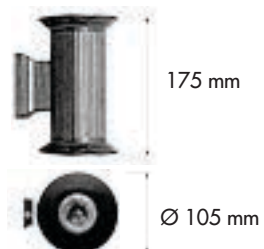

DIMENSIONS
РАЗМЕРЫ
DIMENSIONES

ACCESSORIES
АКСЕССУАРЫ
ACCESORIOS

LED

x2	FDLED-GU105		230V 5W GU10

DICHROIC / HALOGEN

x2	FDI-GU1050		230V 50W GU10