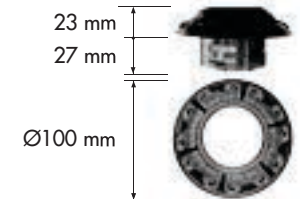

DIMENSIONS
РАЗМЕРЫ
DIMENSIONES

ACCESSORIES
АКЦЕССУАРЫ
ACCESORIOS

LED

	FDLED-GU537OR FDLED-GU537AL		230V 7W
	FDLED-GU105		230V 5W GU10
	FDLED-GU535OR FDLED-GU535AL		230V 5W

DICHROIC / HALOGEN

	FDI-GU1050		230V 50W GU10
	FDI-GU5350		12V 50W GU5.3

MADE WITH SWAROVSKI® ELEMENTS