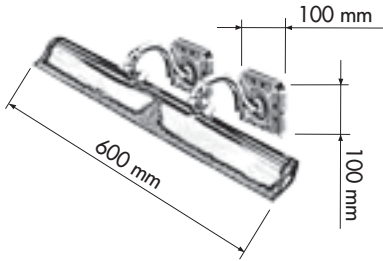

DIMENSIONS
РАЗМЕРЫ
DIMENSIONES

SIENA

SMALTO ITALIANO

BIG

PICTURE LIGHT COLLECTION

ACCESSORIES
АКСЕССУАРЫ
ACCESORIOS

LED

x4	FDLED-E1440S		230V 4W E14
x4	FDLED-E144GZ		230V 4W E14