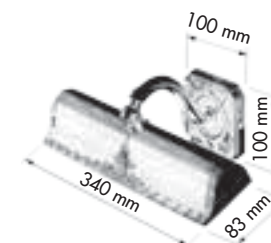

## PICTURE LIGHT COLLECTION

**DIMENSIONS**  
РАЗМЕРЫ  
DIMENSIONES

**ACCESSORIES**  
АКСЕССУАРЫ  
ACCESORIOS

LED

 x2	FDLED-E1440S		230V 4W E14
 x2	FDLED-E144GZ		230V 4W E14

INCANDESCENT

 x2	FDI-FLAMA40		230V 28W E14
--	-------------	---	-----------------