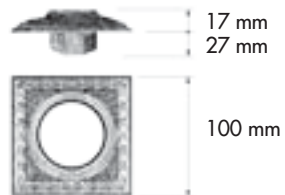

DIMENSIONS
РАЗМЕРЫ
DIMENSIONES