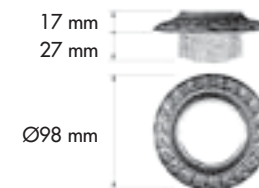

DIMENSIONS
РАЗМЕРЫ
DIMENSIONES

ACCESSORIES
АКСЕССУАРЫ
ACCESORIOS

LED

	FDLED-GU537OR FDLED-GU537AL		230V 7W
	FDLED-GU105		230V 5W GU10
	FDLED-GU535OR FDLED-GU535AL		230V 5W

DICHROIC / HALOGEN

	FDI-GU1050		230V 50W GU10
	FDI-GU5350		12V 50W GU5.3