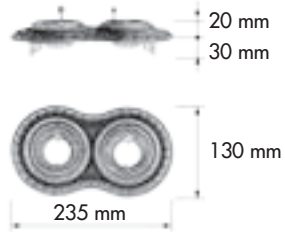

	FDI-GU1050		230V 50W GU10
	FDI-GU5350		12V 50W GU5.3

**DIMENSIONS**  
РАЗМЕРЫ  
DIMENSIONES

**ACCESSORIES**  
АКСЕССУАРЫ  
ACCESORIOS

LED

x2	FDLED-GU535OR FDLED-GU535AL		230V 5W
----	--------------------------------	--	---------