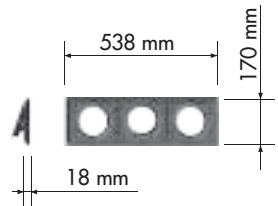

DIMENSIONS
РАЗМЕРЫ
DIMENSIONES

ACCESSORIES
АКСЕССУАРЫ
ACCESORIOS

HALOGEN

x3	FDI-QR111GX53		QR111 12V 50W GX53

LED

x3	FDLED-E2712PAR30		PAR 30 230V 9.5W E27