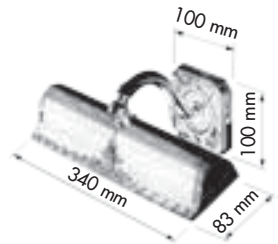

DIMENSIONS
РАЗМЕРЫ
DIMENSIONES