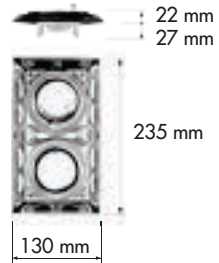

DIMENSIONS
РАЗМЕРЫ
DIMENSIONES

ACCESSORIES
АКСЕССУАРЫ
ACCESORIOS

LED

x2	FDLED-GU535OR FDLED-GU535AL		230V 5W

DICHROIC / HALOGEN

x2	FDI-GU1050		230V 50W GU10
x2	FDI-GU5350		12V 50W GU5.3

	IP20	1205 g		195 X 95		0.5
	45°		355°			1