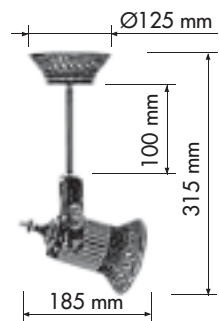

DIMENSIONS
РАЗМЕРЫ
DIMENSIONES