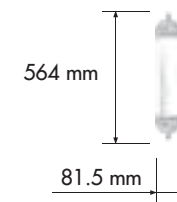

DIMENSIONS
РАЗМЕРЫ
DIMENSIONES