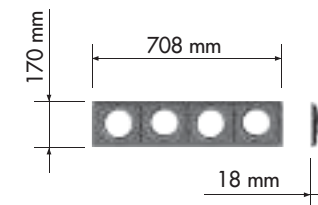

# EMPORIO MODULAR IV COLLECTION

**DIMENSIONS**  
РАЗМЕРЫ  
DIMENSIONES

**ACCESSORIES**  
АКСЕССУАРЫ  
ACCESORIOS

HALOGEN

x4	FDI-QR111GX53	QR111	12V 50W
		GX53	

LED

x4	FDLED-E2712PAR30	PAR 30	230V 9.5W
		E27	