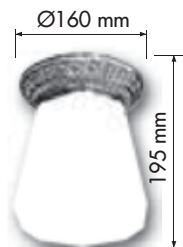

DIMENSIONS
РАЗМЕРЫ
DIMENSIONES