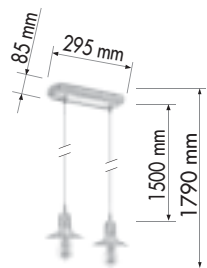

### GLASS COLLECTION

**DIMENSIONS**  
 РАЗМЕРЫ  
 DIMENSIONES

**ACCESSORIES**  
 АКЦЕССУАРЫ  
 ACCESORIOS

		LED	
x2	FDLED-G9EDI		90-230V 2.2W G9

	IP20		2302	1
--	------	--	------	---

**DIMENSIONS**  
РАЗМЕРЫ  
DIMENSIONES