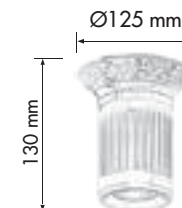

DIMENSIONS
РАЗМЕРЫ
DIMENSIONES

ACCESSORIES
АКСЕССУАРИ
ACCESORIOS

LED

	FDLED-GU105		230V 5W GU10

DICHROIC / HALOGEN

	FDI-GU1050		230V 50W GU10

	IP20