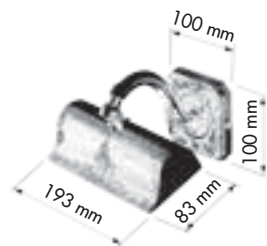

DIMENSIONS
РАЗМЕРЫ
DIMENSIONES