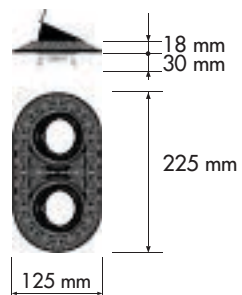

DIMENSIONS
РАЗМЕРЫ
DIMENSIONES