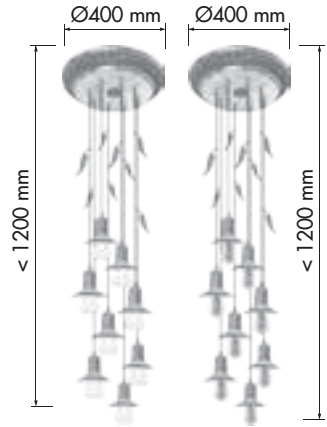

DIMENSIONS
РАЗМЕРЫ
DIMENSIONES