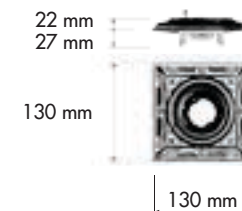

# SIENA SQUARE COLLECTION

**DIMENSIONS**  
РАЗМЕРЫ  
DIMENSIONES

**ACCESSORIES**  
АКСЕССУАРЫ  
ACCESORIOS

LED

	FDLED-GU535OR FDLED-GU535AL		230V 5W
--	--------------------------------	--	---------

DICHROIC / HALOGEN