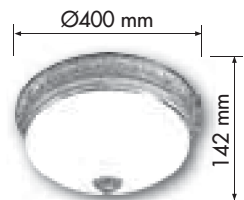

DIMENSIONS
РАЗМЕРЫ
DIMENSIONES