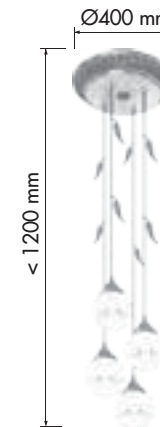

DIMENSIONS
РАЗМЕРЫ
DIMENSIONES

ACCESSORIES
АКСЕССУАРЫ
ACCESORIOS

LED

x4	FDLED-E274OS		230V 4W E27

INCANDESCENT

x4	FDI - E2742		E27 230V MAX. 60W

	IP20	7400		0.5	1

Pack 2 Units