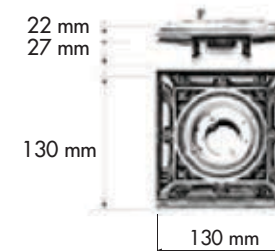

# SIENA SQUARE COLLECTION

**DIMENSIONS**  
РАЗМЕРЫ  
DIMENSIONES

**ACCESSORIES**  
АКСЕССУАРЫ  
ACCESORIOS

LED

	FDLED-GU535OR FDLED-GU535AL		230V 5W
--	--------------------------------	--	---------

DICHROIC / HALOGEN