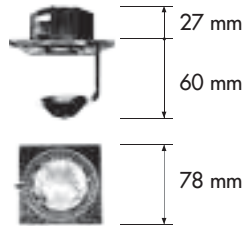

DIMENSIONS
РАЗМЕРЫ
DIMENSIONES

ACCESSORIES
АКСЕССУАРЫ
ACCESORIOS

LED

	FDLED-GU537OR FDLED-GU537AL		230V 7W
	FDLED-GU105		230V 5W GU10
	FDLED-GU535OR FDLED-GU535AL		230V 5W