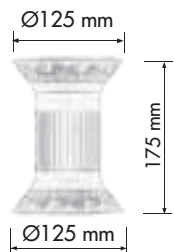

DIMENSIONS
РАЗМЕРЫ
DIMENSIONES