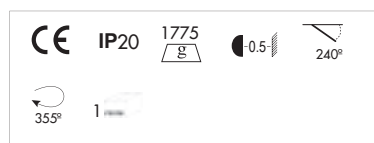

ACCESSORIES
АКСЕССУАРЫ
ACCESORIOS

LED