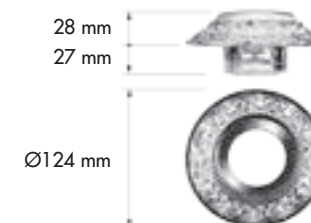

DIMENSIONS
РАЗМЕРЫ
DIMENSIONES