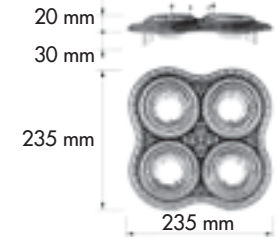

### COLLECTION

**DIMENSIONS**  
**РАЗМЕРЫ**  
**DIMENSIONES**

**ACCESSORIES**  
**АКСЕССУАРИ**  
**ACCESORIOS**

LED

x4	FDLED-GU535OR FDLED-GU535AL		230V 5W
----	--------------------------------	--	---------