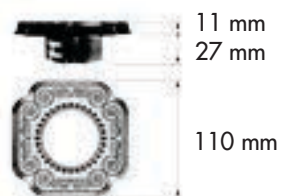

DIMENSIONS
РАЗМЕРЫ
DIMENSIONES