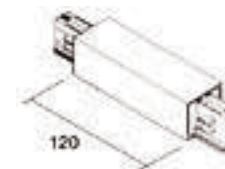

FD765310
Central connector and straight joint
Ввод питания центральный
Toma intermedia

To get the Black (-M) or Grey(-G) finishes, please add the letter to the reference

*Для заказа шинопровода черного цвета добавьте к коду букву (M), для заказа шинопровода серого цвета добавьте к коду букву (G)

*Para conseguir acabados en Negro (-M) o Gris(-G), por favor añadir la letra a la referencia