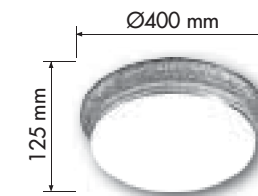

# EMPORIO III COLLECTION

**DIMENSIONS**  
РАЗМЕРЫ  
DIMENSIONES

**ACCESSORIES**  
АКСЕССУАРЫ  
ACCESORIOS

LED

x3	FDLED-E2740S		230V 4W E27
----	--------------	--	----------------

INCANDESCENT

x3	FDI - E2742		230V 75W E27
----	-------------	--	-----------------