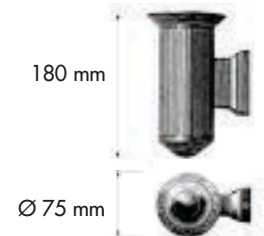

## UP OR DOWN COLLECTION

**DIMENSIONS**  
**РАЗМЕРЫ**  
**DIMENSIONES**

**ACCESSORIES**  
**АКСЕССУАРЫ**  
**ACCESORIOS**

LED

	FDLED-GU105		230V 5W GU10
--	-------------	--	-----------------

DICHROIC / HALOGEN