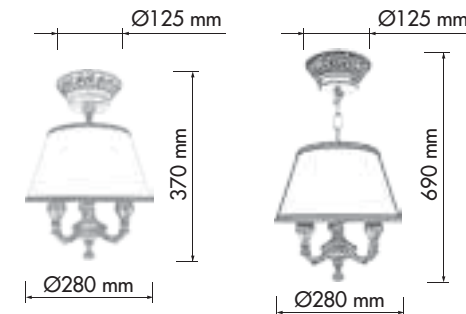

DIMENSIONS
РАЗМЕРЫ
DIMENSIONES

ACCESSORIES
АКСЕССУАРЫ
ACCESORIOS

LED

x3	FDLED-E1440S		230V 4W E14
x3	FDLED-E144GZ		230V 4W E14

INCANDESCENT

x3	FDI-FLAMA40		230V max. 60W E14

	IP20	2100 g FD1120	2300 g FD1122	
1				

*To order other lampshade finishes, please contact our Sales Department.

*При жедании Вы можете заказать АБАЖУРЫ из других тканей или других цветов - свяжитесь с нашим отделом продаж

*Para pedir otros acabados para las pantallas de las lámparas, por favor póngase en contacto con nuestro Departamento Comercial.