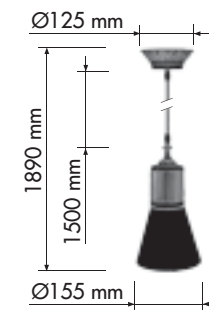

# VIENNA GLASS COLLECTION

**DIMENSIONS**  
РАЗМЕРЫ  
DIMENSIONES

**ACCESSORIES**  
АКСЕССУАРИ  
ACCESORIOS

LED

	FDLED-E2740S		230V 4W E27
--	--------------	--	----------------

INCANDESCENT

	FDI - E2742		230V max.75W E27
--	-------------	--	------------------------