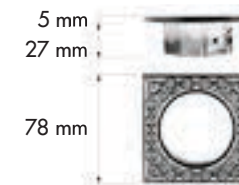

DIMENSIONS
РАЗМЕРЫ
DIMENSIONES

ACCESSORIES
АКСЕССУАРИ
ACCESORIOS

LED

	FDLED-GU537OR FDLED-GU537AL		230V 7W
	FDLED-GU105		230V 5W GU10
	FDLED-GU535OR FDLED-GU535AL		230V 5W

DICHROIC / HALOGEN

	FDI-GU1050		230V 50W GU10
	FDI-GU5350		12V 50W GU5.3