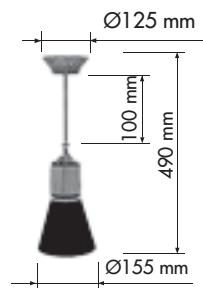

DIMENSIONS
РАЗМЕРЫ
DIMENSIONES

ACCESSORIES
АКСЕССУАРЫ
ACCESORIOS

LED

INCANDESCENT