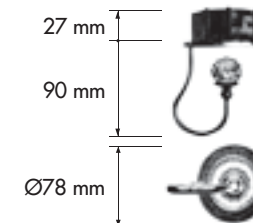

DIMENSIONS
РАЗМЕРЫ
DIMENSIONES

ACCESSORIES
АКСЕССУАРЫ
ACCESORIOS

LED

	FDLED-GU537OR FDLED-GU537AL		230V 7W
	FDLED-GU105		230V 5W GU10
	FDLED-GU535OR FDLED-GU535AL		230V 5W