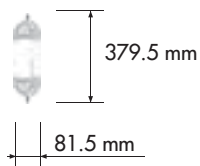

CE	IP20	4264	150 X 680	0.5
		g		
20°	355°			1

**DIMENSIONS**  
РАЗМЕРЫ  
DIMENSIONES

**ACCESSORIES**  
АКСЕССУАРЫ  
ACCESORIOS

LED

	FDLED-E274OS		230V 4W E27
--	--------------	--	----------------

INCANDESCENT