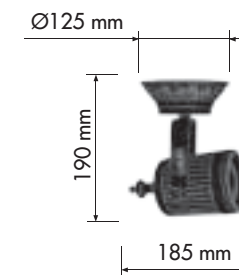

DIMENSIONS
РАЗМЕРЫ
DIMENSIONES

ACCESSORIES
АКСЕССУАРИ
ACCESORIOS

LED

	FDLED-GU105		230V 5W GU10

DICHROIC / HALOGEN

	FDI-GU1050		230V 50W GU10

	IP20