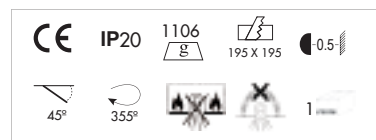

DICHROIC / HALOGEN

x2	FDI-GU1050		230V 50W GU10
x2	FDI-GU5350		12V 50W GU5.3