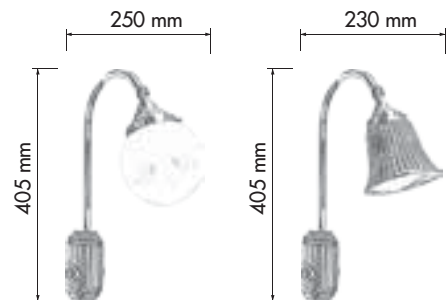

DIMENSIONS
РАЗМЕРЫ
DIMENSIONES

ACCESSORIES
АКСЕССУАРЫ
ACCESORIOS

LED

x3	FDLED-E2740S		230V 4W E27

INCANDESCENT

x3	FDI - E2742		E27 230V MAX. 60W

	IP20		1260		1370		0.5
			FD1165		FD1164		
1